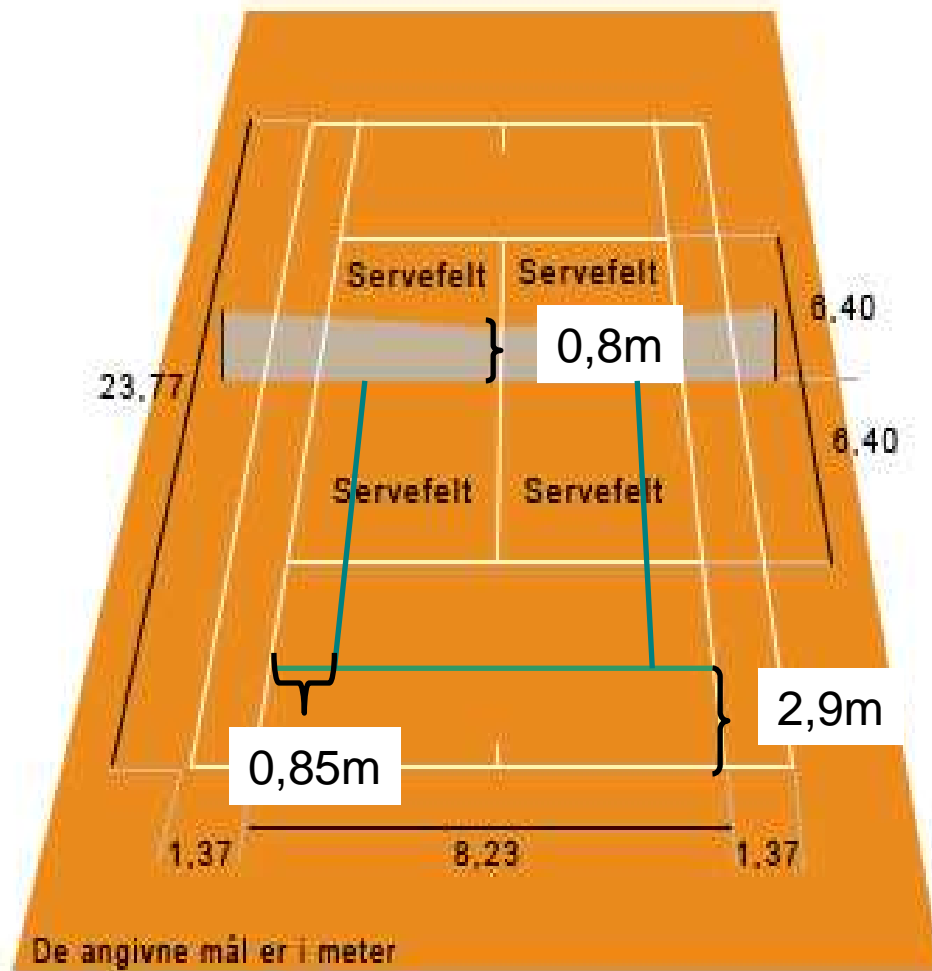

Play & Stay Orange bane (18m bane)

- Baglinie rykkes 2,9m ind ift. alm. bane
- Sidelinier rykkes 0,85m ind ift. alm. siglebane
- Nethøjde reduceres til 0,80m på midten
- I double anvendes singlelinier på alm. bane