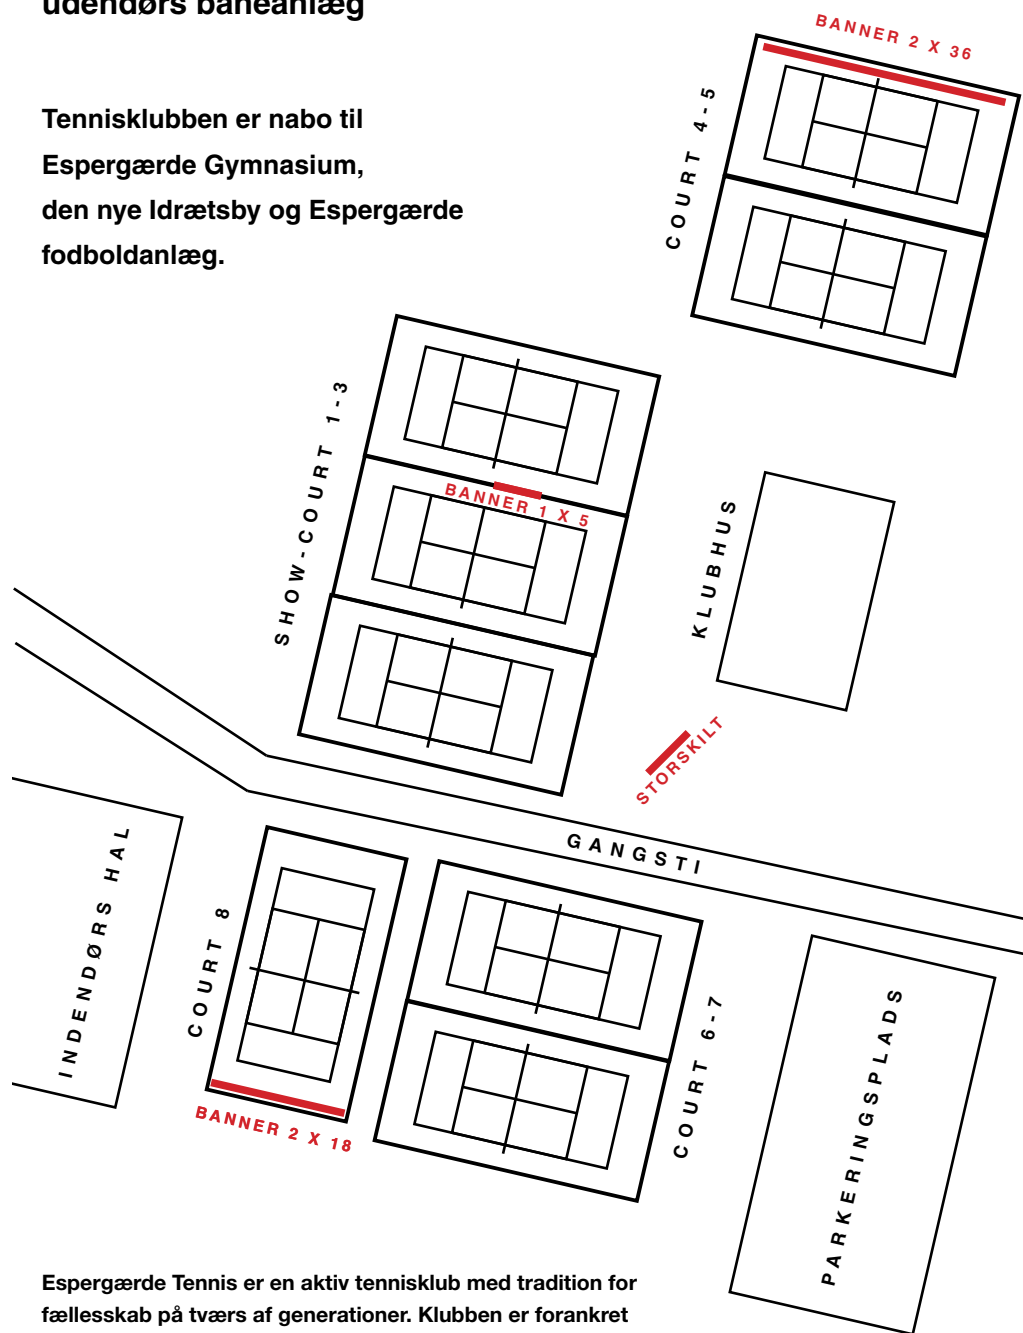

Plan over Espergærde Tennisklubs udendørs baneanlæg

Tennisklubben er nabo til
Espergærde Gymnasium,
den nye Idrætsby og Espergærde
fodboldanlæg.

Espergærde Tennis er en aktiv tennisklub med tradition for fællesskab på tværs af generationer. Klubben er forankret i lokalmiljøet omgivet af natur i positiv synergi med Espergærdes andre sportstilbud til børn, unge og ældre.